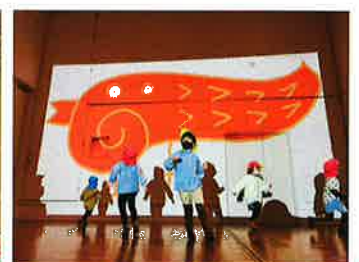

「News」2022の10月後半から11月初旬まで、「BIRD ぬり絵アーティストたちの芸術展」を開催しました。20年前、開設からアートディレクターとして携わった茨城県小美玉市の「四季文化館みの〜れ」の20周年事業式典とのコラボ企画です。平日には、幼稚園やデイサービスの課外活動として、子どもや高齢者を招いてのワークショップもプログラムしました。BIRDのHPのトップにあるバナーからご覧ください。子どもたちの笑顔満載です!

IN.COM Co.Ltd. 代表取締役社長 エグゼクティブ・クリエイティブ・ディレクター
現代アーティスト 大嶽 一省 (Ohtake Kazumi)

164-0001 東京都中野区中野 2-29-15-807 IN・COM(インコム)株式会社(中野オフィス)
Tel.03-6304-8770 Fax.03-6304-8771 ●通常の御連絡は以下へお願いいたします。
●Mobile 080-5683-7022 ●Home e-mail 0117110911@jcom.home.ne.jp
●BIRD/HP www.bird-kiss.com ●IN・COM/HP in-com.jimdofree.com